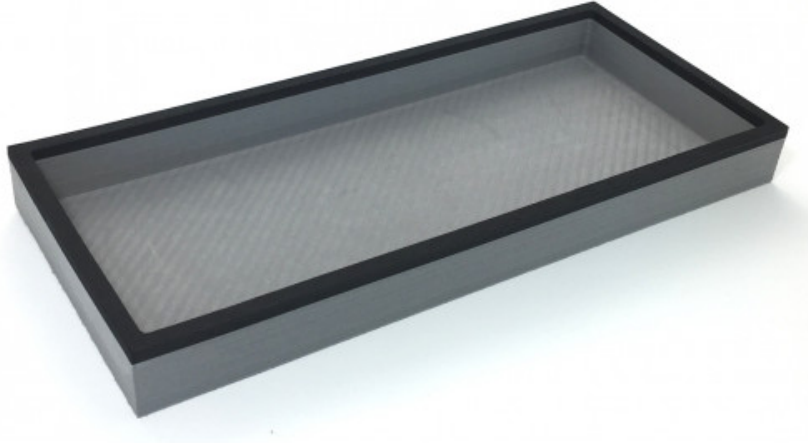

Schaumstoffmodul 1/3 unbestückt für zubehörteile

MODM-11

SAM Outillage

10 rue Camille de Rochetaillée
42000 Saint-Etienne - France

RCS Saint-Etienne B 338 002 231 | SAS au capital de 8 189 583 €

<https://www.sam-outillage.de/>

Fotos und Textinhalte ohne Gewähr. Nach Gebrauch vorschriftsgemäß entsorgen. Dokument erstellt am 2024-04-17 20:28:31

BESCHREIBUNG

Schaumstoffmodul 1/3 unbestückt für zubehörteile

Unbestücktes Schaumstoffmodul in Grau/Schwarz. Maße: 410 mm x 180 mm x 40 mm. Zur Aufbewahrung verschiedener Teile.

SPEZIFISCHE DATEN

Bezeichnung	SCHAUMSTOFFMODUL 1/3 UNBESTÜCKT FÜR ZUBEHÖRTEILE
Händlerangabe	MODM-11
Gewicht (g)	30

SAM Outillage

10 rue Camille de Rochetaillée
42000 Saint-Etienne - France

RCS Saint-Etienne B 338 002 231 | SAS au capital de 8 189 583 €