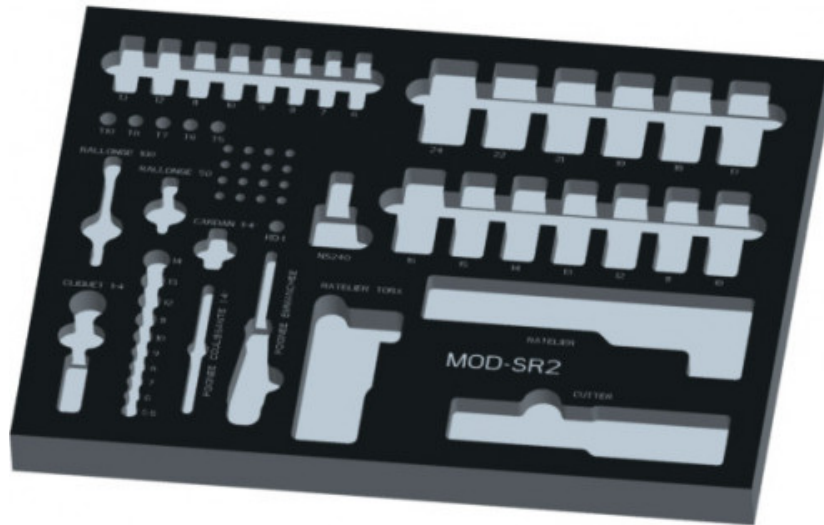

## Schaumstoffmodul 3/3 unbestückt schublade nr. 2 werkstattswagen schnellservice **MOD-SR-2**

**BESCHREIBUNG**

**Schaumstoffmodul 3/3 unbestückt schublade nr. 2 werkstattwagen schnellservice**

Schaumstoffmodul für speziellen Werkstattwagen mit sechs Schubladen Speedy (SERVI-640-SP)

**SPEZIFISCHE DATEN**