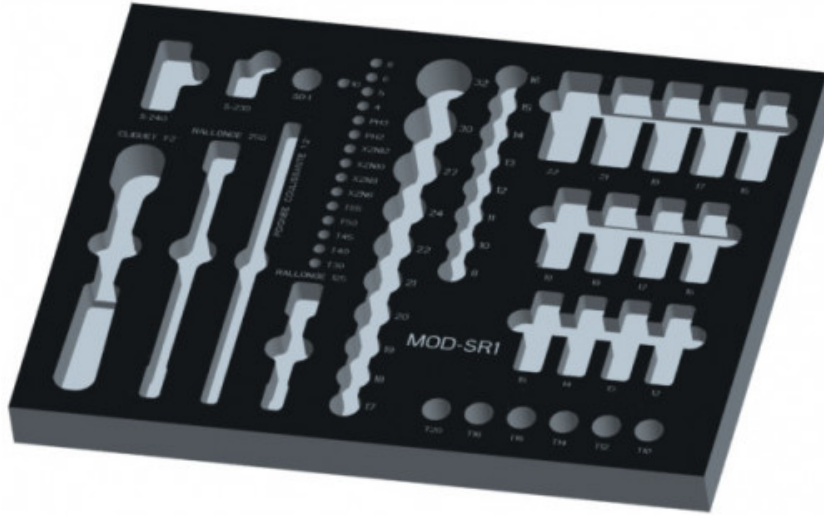

BESCHREIBUNG

Schaumstoffmodul 3/3 unbestückt schublade nr. 1 werkstattwagen schnellservice

Schaumstoffmodul für speziellen Werkstattwagen mit sechs Schubladen Speedy (SERVI-640-SP)

SPEZIFISCHE DATEN

Bezeichnung	SCHAUMST.MOD. 3/3 UNBEST. SCHUBL. NR. 1 WERKST.W. SCHNELLS.
Händlerangabe	MOD-SR-1
Gewicht (kg)	0.316

SAM Outillage

10 rue Camille de Rochetaillée
42000 Saint-Etienne - France

RCS Saint-Etienne B 338 002 231 | SAS au capital de 8 189 583 €

<https://www.sam-outillage.de/>