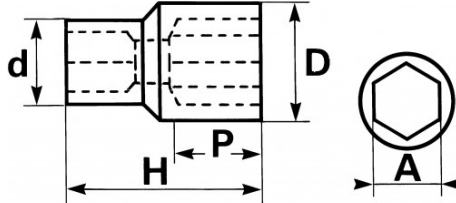

<https://www.sam-outillage.de/>

Fotos und Textinhalte ohne Gewähr. Nach Gebrauch vorschriftsgemäß entsorgen. Dokument erstellt am 2024-05-02 21:53:59

SPEZIFISCHE DATEN

Bezeichnung	STECKNUSS 1" 82 MM
Händlerangabe	M-82
Gewicht (g)	3262
H (mm)	104
d (mm)	60
D (mm)	110
P (mm)	65
A (mm)	82
Garantie	O