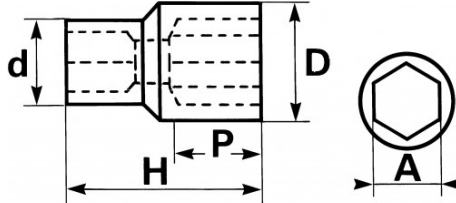

<https://www.sam-outillage.de/>

Fotos und Textinhalte ohne Gewähr. Nach Gebrauch vorschriftsgemäß entsorgen. Dokument erstellt am 2024-05-02 21:33:24

SPEZIFISCHE DATEN

Bezeichnung	STECKNUSS 1" 80 MM
Händlerangabe	M-80
Gewicht (g)	3090
H (mm)	101
d (mm)	60
D (mm)	108
P (mm)	55
A (mm)	80
Garantie	O