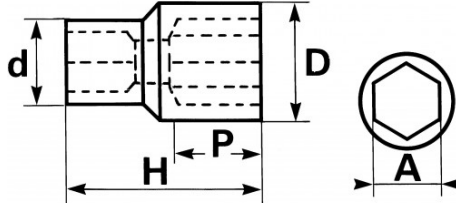

<https://www.sam-outillage.de/>

Fotos und Textinhalte ohne Gewähr. Nach Gebrauch vorschriftsgemäß entsorgen. Dokument erstellt am 2024-05-02 21:36:19

SPEZIFISCHE DATEN

Bezeichnung	STECKNUSS 1" 75 MM
Händlerangabe	M-75
Gewicht (g)	2535
H (mm)	95
d (mm)	60
D (mm)	101
P (mm)	52
A (mm)	75
Garantie	O