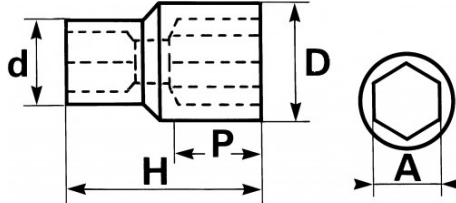

<https://www.sam-outillage.de/>

Fotos und Textinhalte ohne Gewähr. Nach Gebrauch vorschriftsgemäß entsorgen. Dokument erstellt am 2024-05-02 22:22:11

SPEZIFISCHE DATEN

Bezeichnung	STECKNUSS 1" 71 MM
Händlerangabe	M-71
Gewicht (g)	2350
H (mm)	92
d (mm)	60
D (mm)	95
P (mm)	50
A (mm)	71
Garantie	O