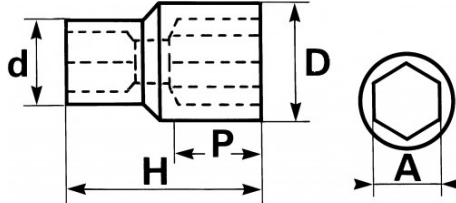

<https://www.sam-outillage.de/>

Fotos und Textinhalte ohne Gewähr. Nach Gebrauch vorschriftsgemäß entsorgen. Dokument erstellt am 2024-05-02 20:02:37

SPEZIFISCHE DATEN

Bezeichnung	STECKNUSS 1" 70 MM
Händlerangabe	M-70
Gewicht (g)	2210
H (mm)	91
d (mm)	60
D (mm)	94
P (mm)	48
A (mm)	70
Garantie	O