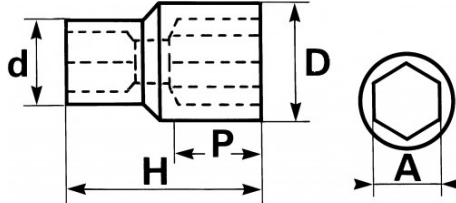

<https://www.sam-outillage.de/>

Fotos und Textinhalte ohne Gewähr. Nach Gebrauch vorschriftsgemäß entsorgen. Dokument erstellt am 2024-05-02 19:56:02

SPEZIFISCHE DATEN

Bezeichnung	STECKNUSS 1" 67 MM
Händlerangabe	M-67
Gewicht (g)	1965
H (mm)	89
d (mm)	54
D (mm)	91
P (mm)	45
A (mm)	67
Garantie	O