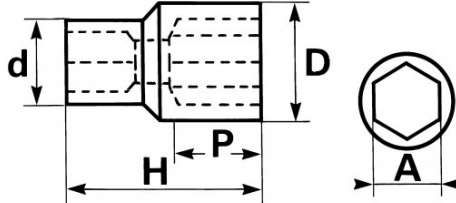

SPEZIFISCHE DATEN

Bezeichnung	STECKNUSS 1" 63 MM
Händlerangabe	M-63
Gewicht (g)	1705
H (mm)	85
d (mm)	54
D (mm)	86
P (mm)	42
A (mm)	63
Garantie	O

Gewährte Garantie

O | SAM-WERKZEUG-Garantie

Unbefristete Garantie auf Werkzeuge, die unter normalen Bedingungen zum Einsatz gelangen.

[>> Mehr erfahren](#)

SAM Outillage

10 rue Camille de Rochetaillée
42000 Saint-Etienne - France

RCS Saint-Etienne B 338 002 231 | SAS au capital de 8 189 583 €

<https://www.sam-outillage.de/>