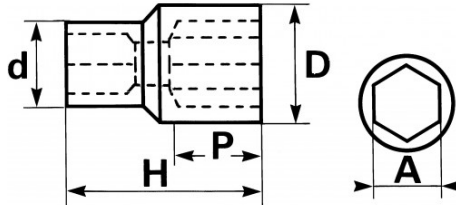

<https://www.sam-outillage.de/>

Fotos und Textinhalte ohne Gewähr. Nach Gebrauch vorschriftsgemäß entsorgen. Dokument erstellt am 2024-05-02 21:54:52

SPEZIFISCHE DATEN

Bezeichnung	STECKNUSS 1" 60 MM
Händlerangabe	M-60
Gewicht (g)	1575
H (mm)	83
d (mm)	54
D (mm)	82
P (mm)	41
A (mm)	60
Garantie	O