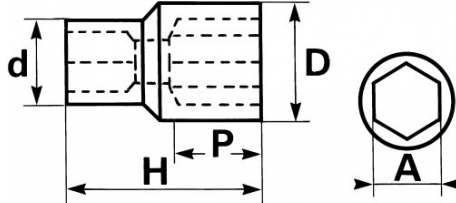

<https://www.sam-outillage.de/>

Fotos und Textinhalte ohne Gewähr. Nach Gebrauch vorschriftsgemäß entsorgen. Dokument erstellt am 2024-05-02 22:25:08

SPEZIFISCHE DATEN

Bezeichnung	STECKNUSS 1" 58 MM
Händlerangabe	M-58
Gewicht (g)	1155
H (mm)	82
d (mm)	54
D (mm)	80
P (mm)	39
A (mm)	58
Garantie	O