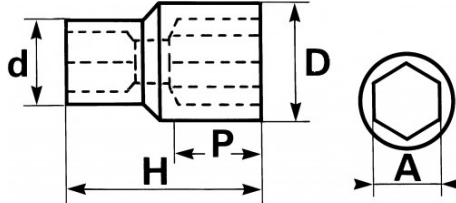

<https://www.sam-outillage.de/>

Fotos und Textinhalte ohne Gewähr. Nach Gebrauch vorschriftsgemäß entsorgen. Dokument erstellt am 2024-05-02 22:46:21

SPEZIFISCHE DATEN

Bezeichnung	STECKNUSS 1" 55 MM
Händlerangabe	M-55
Gewicht (g)	1200
H (mm)	79
d (mm)	54
D (mm)	75
P (mm)	38
A (mm)	55
Garantie	O