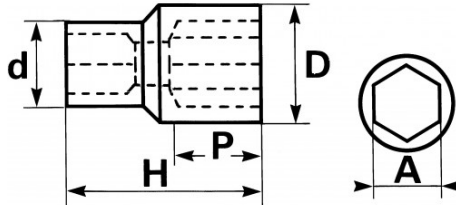

<https://www.sam-outillage.de/>

Fotos und Textinhalte ohne Gewähr. Nach Gebrauch vorschriftsgemäß entsorgen. Dokument erstellt am 2024-05-02 23:13:07

SPEZIFISCHE DATEN

Bezeichnung	STECKNUSS 1" 50 MM
Händlerangabe	M-50
Gewicht (g)	970
H (mm)	74
d (mm)	48
D (mm)	69
P (mm)	35
A (mm)	50
Garantie	O