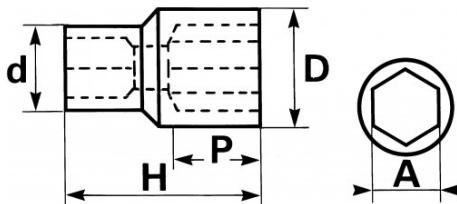

<https://www.sam-outillage.de/>

Fotos und Textinhalte ohne Gewähr. Nach Gebrauch vorschriftsgemäß entsorgen. Dokument erstellt am 2024-05-02 21:20:40

SPEZIFISCHE DATEN

Bezeichnung	STECKNUSS 1" 46 MM
Händlerangabe	M-46
Gewicht (g)	790
H (mm)	71
d (mm)	48
D (mm)	63.5
P (mm)	32
A (mm)	46
Garantie	O