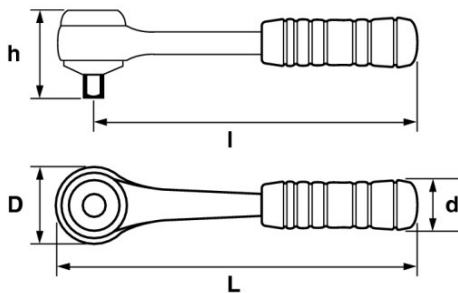

Fotos und Textinhalte ohne Gewähr. Nach Gebrauch vorschriftsgemäß entsorgen. Dokument erstellt am 2024-05-10 09:24:10

BESCHREIBUNG

Knarre 1" mit zentraler umschaltung

Geringer Rastwinkel. Anziehmoment von bis zu 1000 Nm. Hochglanzverchromtes Finish.

<https://www.sam-outillage.de/>

Fotos und Textinhalte ohne Gewähr. Nach Gebrauch vorschriftsgemäß entsorgen. Dokument erstellt am 2024-05-10 09:24:10

Bezeichnung	KNARRE 1" MIT GRIFF
Händlerangabe	M-151
L (mm)	200
Gewicht (g)	2500
l (mm)	200
d (mm)	30
D (mm)	66
h (mm)	40
Garantie	O SAM-WERKZEUG-Garantie