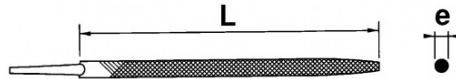

Fotos und Textinhalte ohne Gewähr. Nach Gebrauch vorschriftsgemäß entsorgen. Dokument erstellt am 2024-05-11 03:55:08

BESCHREIBUNG

Runde steckfeilen

Zum Feilen kreisförmige Öffnungen und konkaver Oberflächen. Griff aus Bimaterial mit FME-Clip.

Fotos und Textinhalte ohne Gewähr. Nach Gebrauch vorschriftsgemäß entsorgen. Dokument erstellt am 2024-05-11 03:55:08

SPEZIFISCHE DATEN

Bezeichnung	RUNDE SCHLICHTFEILE 315 MM + CLIP
Händlerangabe	LR-20-DE-FME
L (mm)	200
Gewicht (g)	150
l (mm)	-
e (mm)	7.5
Feilentyp	Zoet
Garantie	C