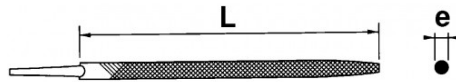

BESCHREIBUNG

Rundfeilen

Zum Feilen kreisförmiger Öffnungen und konkaver Oberflächen.

NORMEN/RICHTLINIEN

ISO 234-1, ISO 234-2, NF E75-001, NF E75-002

SAM Outillage

10 rue Camille de Rochetaillée
42000 Saint-Etienne - France

SPEZIFISCHE DATEN

Händlerangabe	L (mm)	Gewicht (g)	l (mm)	e (mm)	Feilentyp	Garantie
LR-25-B	250	140	-	9.5	Grob-	O
LR-25-D	250	140	-	9.5	Zoet	O
LR-20-D	200	90	-	7.5	Zoet	O
LR-15-M	150	40	-	6	Halfzoet	O
LR-15-D	150	40	-	6	Zoet	O
LR-30-M (wird nicht vertrieben)	300	290	-	12	Halfzoet	O
LR-20-M	200	90	-	7.5	Halfzoet	O
LR-25-M	250	140	-	9.5	Halfzoet	O