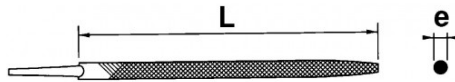

SPEZIFISCHE DATEN

Händlerangabe	L (mm)	Gewicht (g)	l (mm)	e (mm)	Feilentyp	Garantie
LR-20-DE-FME	200	150	-	7.5	Zoet	C
LR-20-ME-FME (wird nicht vertrieben)	200	140	-	7.5	Halfzoet	O

**Gewährte Garantie**

**C | Verbrauchsmittel**