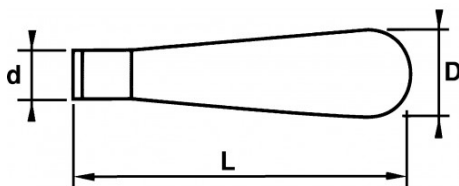

|                      |   |
|----------------------|---|
| Bezeichnung          | HOLZGRIFF 130 MM FÜR FEILEN UND RASPELN 200 |
| Händlerangabe        | LM-2  |
| L (mm)               | 99  |
| Gewicht (g)          | 37  |
| d (mm)               | 16  |
| D (mm)               | 24.5  |
| Für Feile und Raspel | 200   |
| Garantie             | C   |