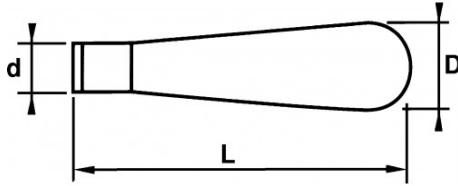

BESCHREIBUNG

Holzgriff für feilen

Hochwertiger lackierter Holzgriff mit Stahlring.

SPEZIFISCHE DATEN

SAM Outillage

10 rue Camille de Rochetaillée
42000 Saint-Etienne - France

RCS Saint-Etienne B 338 002 231 | SAS au capital de 8 189 583 €

<https://www.sam-outillage.de/>

Fotos und Textinhalte ohne Gewähr. Nach Gebrauch vorschriftsgemäß entsorgen. Dokument erstellt am 2024-05-02 11:20:44

Bezeichnung	HOLZGRIFF 130 MM FÜR FEILEN UND RASPELN 250
Händlerangabe	LM-1
L (mm)	118
Gewicht (g)	50
d (mm)	18
D (mm)	26.5
Für Feile und Raspel	250
Garantie	C