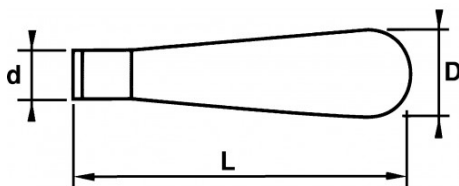

BESCHREIBUNG

Holzgriff für feilen

Hochwertiger lackierter Holzgriff mit Stahlring.

SPEZIFISCHE DATEN

SAM Outillage

10 rue Camille de Rochetaillée
42000 Saint-Etienne - France

RCS Saint-Etienne B 338 002 231 | SAS au capital de 8 189 583 €

<https://www.sam-outillage.de/>

Fotos und Textinhalte ohne Gewähr. Nach Gebrauch vorschriftsgemäß entsorgen. Dokument erstellt am 2024-05-02 06:34:40

Bezeichnung	HOLZGRIFF 130 MM FÜR FEILEN UND RASPELN 300
Händlerangabe	LM-0
L (mm)	137
Gewicht (g)	70
d (mm)	20
D (mm)	30
Für Feile und Raspel	300
Garantie	C