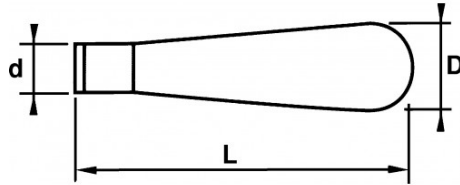

BESCHREIBUNG

Holzgriff für feilen

Hochwertiger lackierter Holzgriff mit Stahlring.

SPEZIFISCHE DATEN

SAM Outillage

10 rue Camille de Rochetaillée
42000 Saint-Etienne - France

RCS Saint-Etienne B 338 002 231 | SAS au capital de 8 189 583 €

<https://www.sam-outillage.de/>

Fotos und Textinhalte ohne Gewähr. Nach Gebrauch vorschriftsgemäß entsorgen. Dokument erstellt am 2024-05-02 07:25:51

Händlerangabe	L (mm)	Gewicht (g)	d (mm)	D (mm)	Für Feile und Raspel	Garantie
LM-4	79	20	12	18.5	100	C
LM-3	99	27	16	25	150	C
LM-0	137	70	20	30	300	C
LM-2	99	37	16	24.5	200	C
LM-1	118	50	18	26.5	250	C