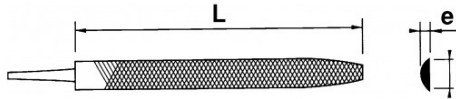

SPEZIFISCHE DATEN

Bezeichnung	HALBRUNDE HALBSCHLICHTFEILE 300 MM
Händlerangabe	LDR-30-M
L (mm)	300
Gewicht (g)	370
l (mm)	30
e (mm)	8.5
Feilentyp	Halfzoet
Garantie	O

**Gewährte Garantie**

**O | SAM-WERKZEUG-Garantie**