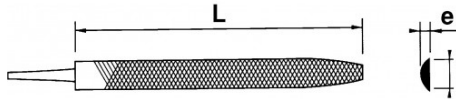

Fotos und Textinhalte ohne Gewähr. Nach Gebrauch vorschriftsgemäß entsorgen. Dokument erstellt am 2024-05-02 08:14:03

BESCHREIBUNG

Halbrunde steckfeilen

Zum Feilen konkaver und konvexer Oberflächen. Ebenso geeignet für ebene Oberflächen und zur Entgratung. Griff aus Bimaterial.

NORMEN/RICHTLINIEN

ISO 234-1, ISO 234-2, NF E75-001, NF E75-002

SAM Outillage

10 rue Camille de Rochetaillée
42000 Saint-Etienne - France

RCS Saint-Etienne B 338 002 231 | SAS au capital de 8 189 583 €

<https://www.sam-outillage.de/>

SPEZIFISCHE DATEN

Bezeichnung	HALBRUNDE HALBSCHLICHTFEILE MIT GRIFF 250 MM
Händlerangabe	LDR-25-ME
L (mm)	375
Gewicht (g)	260
l (mm)	25
e (mm)	7
Feilentyp	Halfzoet
Garantie	C

Gewährte Garantie

C | Verbrauchsmittel