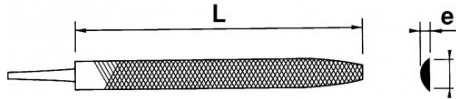

Fotos und Textinhalte ohne Gewähr. Nach Gebrauch vorschriftsgemäß entsorgen. Dokument erstellt am 2024-05-02 08:33:56

BESCHREIBUNG

Halbrunde steckfeilen

Zum Feilen konkaver und konvexer Oberflächen. Ebenso geeignet für ebene Oberflächen und zur Entgratung. Griff aus Bimaterial.

NORMEN/RICHTLINIEN

ISO 234-1, ISO 234-2, NF E75-001, NF E75-002

SAM Outillage

10 rue Camille de Rochetaillée
42000 Saint-Etienne - France

RCS Saint-Etienne B 338 002 231 | SAS au capital de 8 189 583 €

<https://www.sam-outillage.de/>

SPEZIFISCHE DATEN

Bezeichnung	HALBRUNDE SCHLICHTFEILE MIT GRIFF 250 MM
Händlerangabe	LDR-25-DE
L (mm)	375
Gewicht (g)	280
l (mm)	25
e (mm)	7
Feilentyp	Zoet
Garantie	C

Gewährte Garantie

C | Verbrauchsmittel