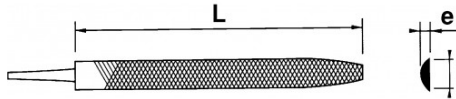

SPEZIFISCHE DATEN

Bezeichnung	HALBRUNDE SCHLICHTFEILE 250 MM
Händlerangabe	LDR-25-D
L (mm)	250
Gewicht (g)	260
l (mm)	25
e (mm)	7
Feilentyp	Zoet
Garantie	O

**Gewährte Garantie**

**O | SAM-WERKZEUG-Garantie**