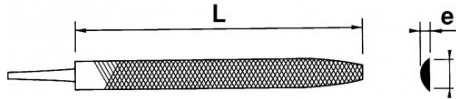

Fotos und Textinhalte ohne Gewähr. Nach Gebrauch vorschriftsgemäß entsorgen. Dokument erstellt am 2024-05-02 10:32:31

BESCHREIBUNG

Halbrunde steckfeilen

Zum Feilen konkaver und konvexer Oberflächen. Ebenso geeignet für ebene Oberflächen und zur Entgratung. Griff aus Bimaterial.

NORMEN/RICHTLINIEN

ISO 234-1, ISO 234-2, NF E75-001, NF E75-002

SAM Outillage

10 rue Camille de Rochetaillée
42000 Saint-Etienne - France

RCS Saint-Etienne B 338 002 231 | SAS au capital de 8 189 583 €

<https://www.sam-outillage.de/>

SPEZIFISCHE DATEN

Bezeichnung	HALBRUNDE HALBSCHLICHTFEILE MIT GRIFF 200 MM
Händlerangabe	LDR-20-ME
L (mm)	320
Gewicht (g)	150
l (mm)	20
e (mm)	6
Feilentyp	Halfzoet
Garantie	C

Gewährte Garantie

C | Verbrauchsmittel