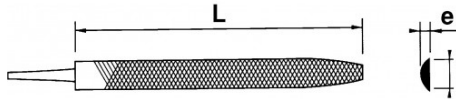

Fotos und Textinhalte ohne Gewähr. Nach Gebrauch vorschriftsgemäß entsorgen. Dokument erstellt am 2024-05-02 09:19:44

BESCHREIBUNG

Halbrunde steckfeilen

Zum Feilen konkaver und konvexer Oberflächen. Ebenso geeignet für ebene Oberflächen und zur Entgratung. Griff aus Bimaterial.

NORMEN/RICHTLINIEN

ISO 234-1, ISO 234-2, NF E75-001, NF E75-002

SAM Outillage

10 rue Camille de Rochetaillée
42000 Saint-Etienne - France

RCS Saint-Etienne B 338 002 231 | SAS au capital de 8 189 583 €

<https://www.sam-outillage.de/>

SPEZIFISCHE DATEN

Bezeichnung	HALBRUNDE SCHLICHTFEILE MIT GRIFF 200 MM
Händlerangabe	LDR-20-DE
L (mm)	325
Gewicht (g)	180
l (mm)	20
e (mm)	6
Feilentyp	Zoet
Garantie	C

Gewährte Garantie

C | Verbrauchsmittel