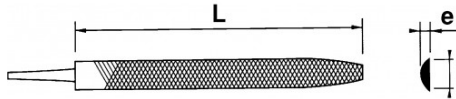

SPEZIFISCHE DATEN

Bezeichnung	HALBRUNDE SCHLICHTFEILE 200 MM
Händlerangabe	LDR-20-D
L (mm)	200
Gewicht (g)	150
l (mm)	20
e (mm)	6
Feilentyp	Zoet
Garantie	O

**Gewährte Garantie**

**O | SAM-WERKZEUG-Garantie**