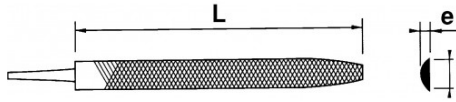

### SAM Outillage

10 rue Camille de Rochetaillée  
42000 Saint-Etienne - France

RCS Saint-Etienne B 338 002 231 | SAS au capital de 8 189 583 €

<https://www.sam-outillage.de/>

SPEZIFISCHE DATEN

Bezeichnung	HALBRUNDE GROBFEILE MIT GRIFF 200 MM
Händlerangabe	LDR-20-BE
L (mm)	320
Gewicht (g)	150
l (mm)	20
e (mm)	6
Feilentyp	Grob-
Garantie	C