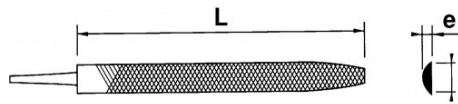

SPEZIFISCHE DATEN

Händlerangabe	L (mm)	Gewicht (g)	l (mm)	e (mm)	Feilentyp	Garantie
LDR-25-DE	375	280	25	7	Zoet	C
LDR-20-DE	325	180	20	6	Zoet	C
LDR-20-BE	320	150	20	6	Grob-	C
LDR-25-ME	375	260	25	7	Halfzoet	C
LDR-20-ME	320	150	20	6	Halfzoet	C