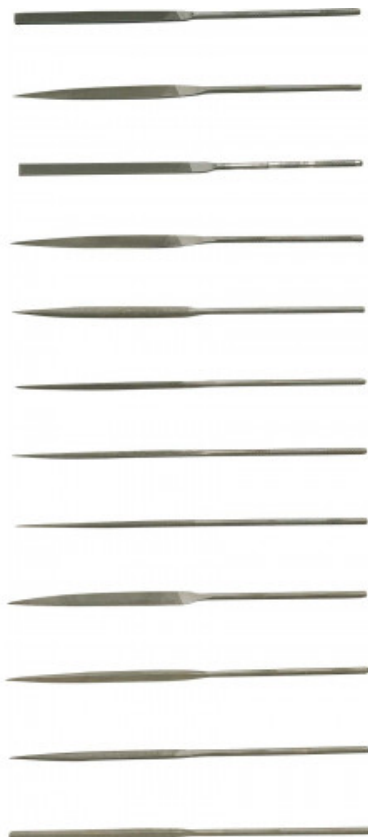

Nadelfeilen

LAR-18

LA...

SAM Outillage

10 rue Camille de Rochetaillée
42000 Saint-Etienne - France

RCS Saint-Etienne B 338 002 231 | SAS au capital de 8 189 583 €

<https://www.sam-outillage.de/>

Fotos und Textinhalte ohne Gewähr. Nach Gebrauch vorschriftsgemäß entsorgen. Dokument erstellt am 2024-05-01 02:45:08

**BESCHREIBUNG**

Nadelfeilen

Zylindrischer Schaft, Größe 2. Halbschlichtfeilen. Feilen geringer Größe für Präzisionsarbeiten: Uhrmacherei, Elektronik, Telefonie, Rundfunktechnik, Modellierung.

SPEZIFISCHE DATEN**SAM Outillage**

Bezeichnung	RUNDE NADELFEILE 180 MM
Händlerangabe	LAR-18
L (mm)	180
Gewicht (g)	12
b (mm)	3.5
Form	Rund
a (mm)	3.5
Garantie	C

Gewährte Garantie

C | Verbrauchsmittel

Artikel dieser Produktkategorie unterliegen einem natürlichen Verschleiß und werden nicht ersetzt.