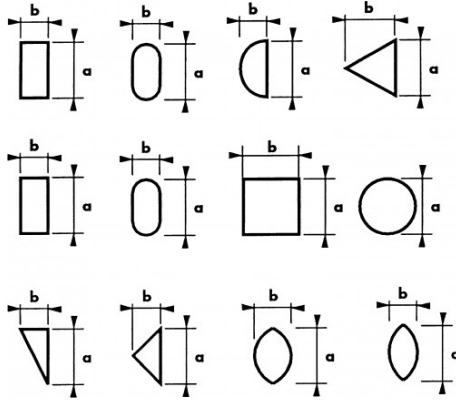

**BESCHREIBUNG**

Nadelfeilen

Zylindrischer Schaft, Größe 2. Halbschlichtfeilen. Feilen geringer Größe für Präzisionsarbeiten: Uhrmacherei, Elektronik, Telefonie, Rundfunktechnik, Modellierung.

SPEZIFISCHE DATEN**SAM Outillage**

Bezeichnung	RUNDE NADELFEILE 180 MM
Händlerangabe	LAR-18
L (mm)	180
Gewicht (g)	12
b (mm)	3.5
Form	Rund
a (mm)	3.5
Garantie	C

Gewährte Garantie

C | Verbrauchsmittel

Artikel dieser Produktkategorie unterliegen einem natürlichen Verschleiß und werden nicht ersetzt.