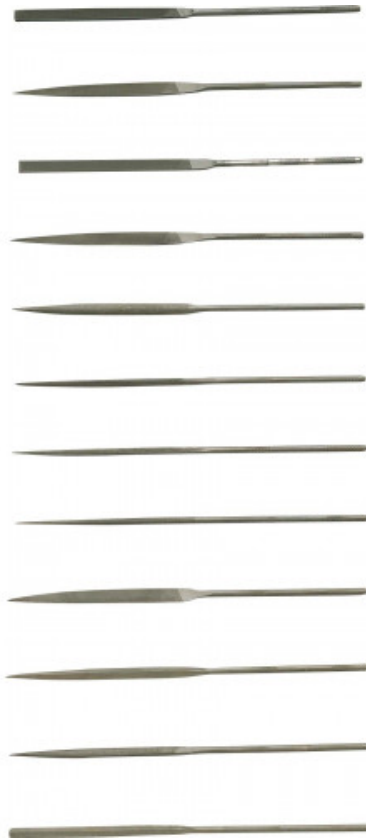

Nadelfeilen

LAR-14

LA...

SAM Outillage

10 rue Camille de Rochetaillée
42000 Saint-Etienne - France

RCS Saint-Etienne B 338 002 231 | SAS au capital de 8 189 583 €

<https://www.sam-outillage.de/>

Fotos und Textinhalte ohne Gewähr. Nach Gebrauch vorschriftsgemäß entsorgen. Dokument erstellt am 2024-05-01 02:34:00

BESCHREIBUNG

Nadelfeilen

Zylindrischer Schaft, Größe 2. Halbschlichtfeilen. Feilen geringer Größe für Präzisionsarbeiten: Uhrmacherei, Elektronik, Telefonie, Rundfunktechnik, Modellierung.

SPEZIFISCHE DATEN

Bezeichnung	RUNDE NADELFEILE 140 MM
Händlerangabe	LAR-14
L (mm)	140
Gewicht (g)	6
b (mm)	3
Form	Rund
a (mm)	3
Garantie	C

Gewährte Garantie

C | Verbrauchsmittel

Artikel dieser Produktkategorie unterliegen einem natürlichen Verschleiß und werden nicht ersetzt.