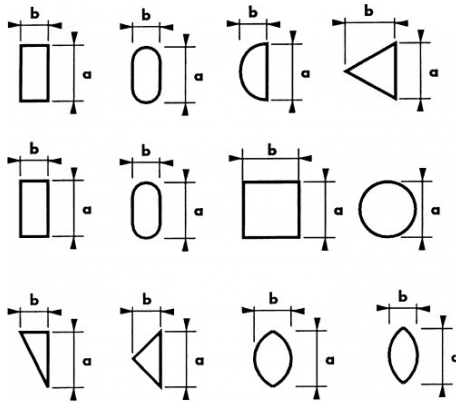

BESCHREIBUNG

Nadelfeilen

Zylindrischer Schaft, Größe 2. Halbschlichtfeilen. Feilen geringer Größe für Präzisionsarbeiten: Uhrmacherei, Elektronik, Telefonie, Rundfunktechnik, Modellierung.

SPEZIFISCHE DATEN

Bezeichnung	RUNDE NADELFEILE 140 MM
Händlerangabe	LAR-14
L (mm)	140
Gewicht (g)	6
b (mm)	3
Form	Rund
a (mm)	3
Garantie	C

Gewährte Garantie

C | Verbrauchsmittel

Artikel dieser Produktkategorie unterliegen einem natürlichen Verschleiß und werden nicht ersetzt.