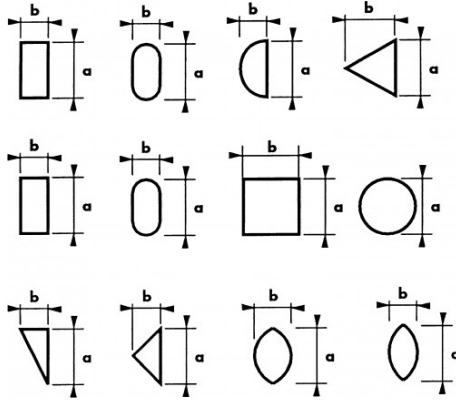

Bezeichnung	HALBRUNDE NADELFEILE 160 MM
Händlerangabe	LAD-16
L (mm)	160
Gewicht (g)	10
b (mm)	1.9
Form	Halbrund
a (mm)	5.2
Garantie	O

**Gewährte Garantie**

**O | SAM-WERKZEUG-Garantie**

Unbefristete Garantie auf Werkzeuge, die unter normalen Bedingungen zum Einsatz gelangen.