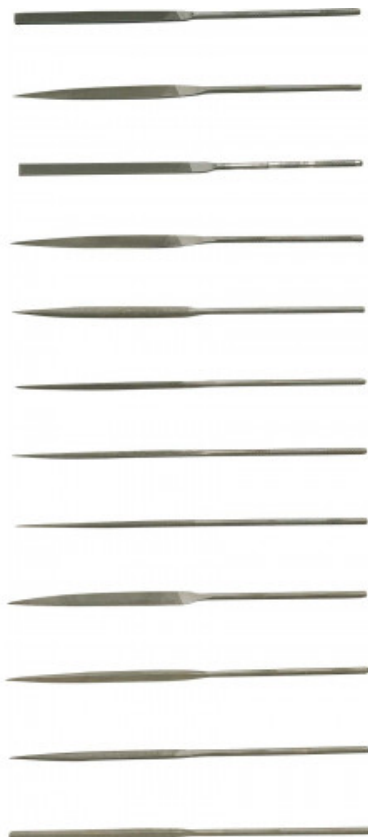

Nadelfeilen

LAD-14

LA...

SAM Outillage

10 rue Camille de Rochetaillée
42000 Saint-Etienne - France

RCS Saint-Etienne B 338 002 231 | SAS au capital de 8 189 583 €

<https://www.sam-outillage.de/>

Fotos und Textinhalte ohne Gewähr. Nach Gebrauch vorschriftsgemäß entsorgen. Dokument erstellt am 2024-04-30 22:50:12

**BESCHREIBUNG**

Nadelfeilen

Zylindrischer Schaft, Größe 2. Halbschlichtfeilen. Feilen geringer Größe für Präzisionsarbeiten: Uhrmacherei, Elektronik, Telefonie, Rundfunktechnik, Modellierung.

SPEZIFISCHE DATEN**SAM Outillage**

Bezeichnung	HALBRUNDE NADELFEILE 140 MM
Händlerangabe	LAD-14
L (mm)	140
Gewicht (g)	6
b (mm)	1.9
Form	Halbrund
a (mm)	5.2
Garantie	O

Gewährte Garantie

O | SAM-WERKZEUG-Garantie

Unbefristete Garantie auf Werkzeuge, die unter normalen Bedingungen zum Einsatz gelangen.