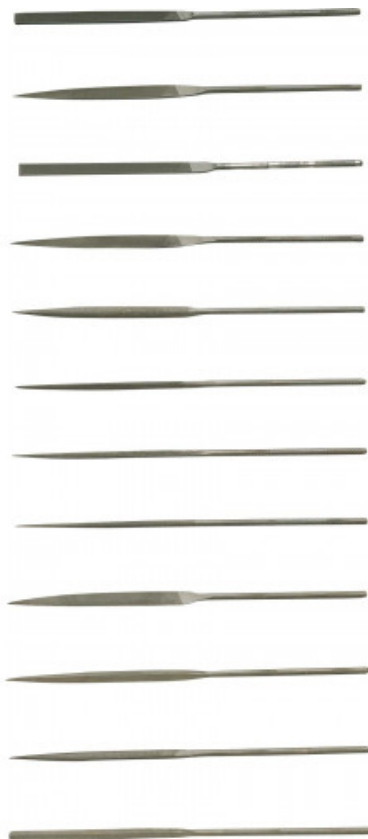

Nadelfeilen

LAC-16

LA...

SAM Outillage

10 rue Camille de Rochetaillée
42000 Saint-Etienne - France

RCS Saint-Etienne B 338 002 231 | SAS au capital de 8 189 583 €

<https://www.sam-outillage.de/>

Fotos und Textinhalte ohne Gewähr. Nach Gebrauch vorschriftsgemäß entsorgen. Dokument erstellt am 2024-05-01 10:35:01

**BESCHREIBUNG**

Nadelfeilen

Zylindrischer Schaft, Größe 2. Halbschlichtfeilen. Feilen geringer Größe für Präzisionsarbeiten: Uhrmacherei, Elektronik, Telefonie, Rundfunktechnik, Modellierung.

SPEZIFISCHE DATEN**SAM Outillage**

Bezeichnung	VIERKANT-NADELFEILE 160 MM
Händlerangabe	LAC-16
L (mm)	160
Gewicht (g)	10
b (mm)	2.6
Form	Vierkant
a (mm)	2.6
Garantie	C

Gewährte Garantie

C | Verbrauchsmittel

Artikel dieser Produktkategorie unterliegen einem natürlichen Verschleiß und werden nicht ersetzt.