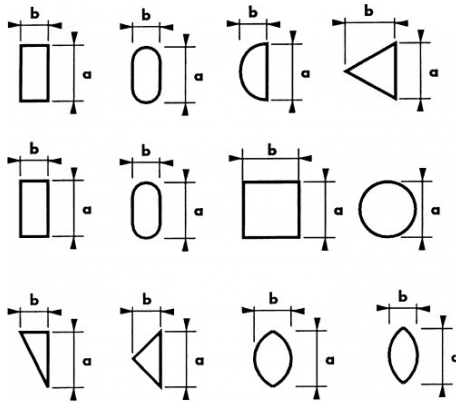

**BESCHREIBUNG**

Nadelfeilen

Zylindrischer Schaft, Größe 2. Halbschlichtfeilen. Feilen geringer Größe für Präzisionsarbeiten: Uhrmacherei, Elektronik, Telefonie, Rundfunktechnik, Modellierung.

SPEZIFISCHE DATEN**SAM Outillage**

Bezeichnung	NADELFEILE BARETT 160 MM
Händlerangabe	LAB-16
L (mm)	160
Gewicht (g)	10
b (mm)	2
Form	Barett
a (mm)	5.4
Garantie	O

Gewährte Garantie

O | SAM-WERKZEUG-Garantie

Unbefristete Garantie auf Werkzeuge, die unter normalen Bedingungen zum Einsatz gelangen.