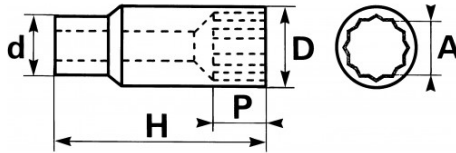

Fotos und Textinhalte ohne Gewähr. Nach Gebrauch vorschriftsgemäß entsorgen. Dokument erstellt am 2024-04-29 14:53:12

SPEZIFISCHE DATEN

Bezeichnung	STECKNUSS LANG 3/8" ZWÖLFKANT 9 MM
Händlerangabe	JL-9
Gewicht (g)	40
H (mm)	63
d (mm)	16
D (mm)	13.3
P (mm)	25
A (mm)	9
Garantie	O