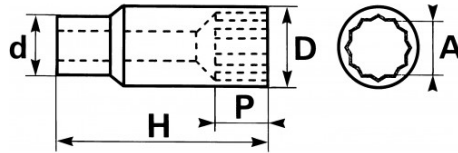

<https://www.sam-outillage.de/>

Fotos und Textinhalte ohne Gewähr. Nach Gebrauch vorschriftsgemäß entsorgen. Dokument erstellt am 2024-04-29 20:51:50

SPEZIFISCHE DATEN

Bezeichnung	STECKNUSS LANG 3/8" ZWÖLFKANT 8 MM
Händlerangabe	JL-8
Gewicht (g)	50
H (mm)	63
d (mm)	16
D (mm)	12
P (mm)	25
A (mm)	8
Garantie	O