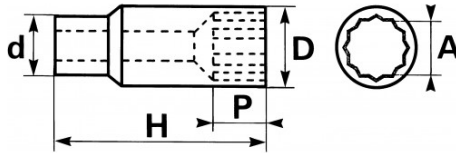

Fotos und Textinhalte ohne Gewähr. Nach Gebrauch vorschriftsgemäß entsorgen. Dokument erstellt am 2024-04-29 15:58:08

SPEZIFISCHE DATEN

Bezeichnung	STECKNUSS LANG 3/8" ZWÖLFKANT 12 MM
Händlerangabe	JL-12
Gewicht (g)	40
H (mm)	63
d (mm)	17
D (mm)	17
P (mm)	25
A (mm)	12
Garantie	O