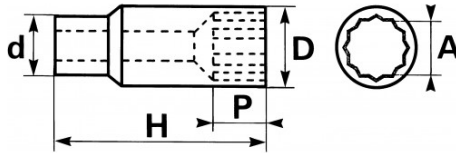

Fotos und Textinhalte ohne Gewähr. Nach Gebrauch vorschriftsgemäß entsorgen. Dokument erstellt am 2024-04-29 21:14:52

SPEZIFISCHE DATEN

Bezeichnung	STECKNUSS LANG 3/8" ZWÖLFKANT 11 MM
Händlerangabe	JL-11
Gewicht (g)	40
H (mm)	63
d (mm)	17
D (mm)	16
P (mm)	25
A (mm)	11
Garantie	O