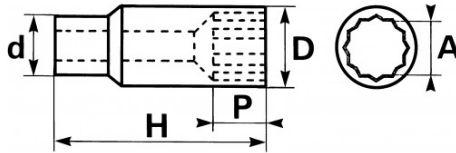

Fotos und Textinhalte ohne Gewähr. Nach Gebrauch vorschriftsgemäß entsorgen. Dokument erstellt am 2024-05-01 23:27:02

SPEZIFISCHE DATEN

Bezeichnung	STECKNUSS LANG 3/8" ZWÖLFKANT 10 MM
Händlerangabe	JL-10
Gewicht (g)	50
H (mm)	63
d (mm)	16
D (mm)	14
P (mm)	25
A (mm)	10
Garantie	O