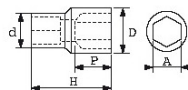

SPEZIFISCHE DATEN

Bezeichnung	STECKNUSS KURZ 3/8" SECHSKANT 6 MM
Händlerangabe	JH-6
Gewicht (g)	20
H (mm)	28
d (mm)	17
D (mm)	10.9
P (mm)	4
A (mm)	6
Garantie	O

**Gewährte Garantie**

**O | SAM-WERKZEUG-Garantie**