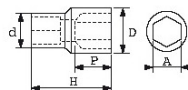

<https://www.sam-outillage.de/>

Fotos und Textinhalte ohne Gewähr. Nach Gebrauch vorschriftsgemäß entsorgen. Dokument erstellt am 2024-05-01 19:01:03

SPEZIFISCHE DATEN

Bezeichnung	STECKNUSS KURZ 3/8" SECHSKANT 24 MM
Händlerangabe	JH-24
Gewicht (g)	80
H (mm)	28.5
d (mm)	25
D (mm)	29.6
P (mm)	14
A (mm)	24
Garantie	O