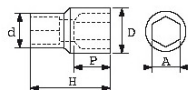

SPEZIFISCHE DATEN

Bezeichnung	STECKNUSS KURZ 3/8" SECHSKANT 23 MM
Händlerangabe	JH-23
Gewicht (g)	90
H (mm)	28.5
d (mm)	25
D (mm)	29.6
P (mm)	14
A (mm)	23
Garantie	O

Gewährte Garantie

O | SAM-WERKZEUG-Garantie