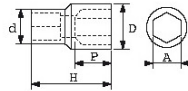

SPEZIFISCHE DATEN

Bezeichnung	STECKNUSS KURZ 3/8" SECHSKANT 22 MM
Händlerangabe	JH-22
Gewicht (g)	68
H (mm)	28.5
d (mm)	25
D (mm)	29.6
P (mm)	14
A (mm)	22
Garantie	O

**Gewährte Garantie**

**O | SAM-WERKZEUG-Garantie**