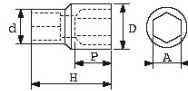

SPEZIFISCHE DATEN

Bezeichnung	STECKNUSS KURZ 3/8" SECHSKANT 20 MM
Händlerangabe	JH-20
Gewicht (g)	40
H (mm)	28
d (mm)	22
D (mm)	25.7
P (mm)	12
A (mm)	20
Garantie	O

**Gewährte Garantie**

**O | SAM-WERKZEUG-Garantie**