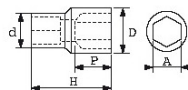

SPEZIFISCHE DATEN

Bezeichnung	STECKNUSS KURZ 3/8" SECHSKANT 16 MM
Händlerangabe	JH-16
Gewicht (g)	40
H (mm)	28
d (mm)	19
D (mm)	22
P (mm)	10
A (mm)	16
Garantie	O

Gewährte Garantie

O | SAM-WERKZEUG-Garantie