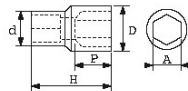

SPEZIFISCHE DATEN

Bezeichnung	STECKNUSS KURZ 3/8" SECHSKANT 15 MM
Händlerangabe	JH-15
Gewicht (g)	40
H (mm)	28
d (mm)	19
D (mm)	21
P (mm)	10
A (mm)	15
Garantie	O

Gewährte Garantie

O | SAM-WERKZEUG-Garantie